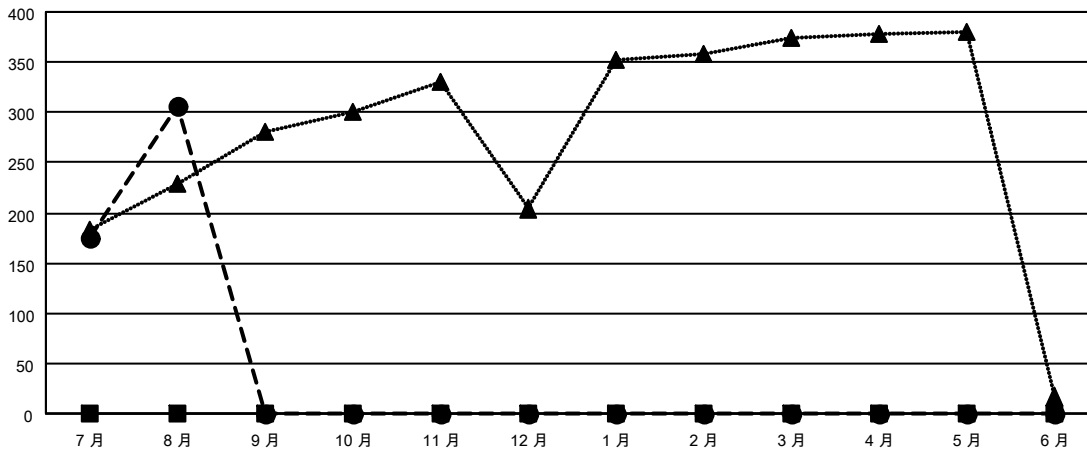

GMT MONTHLY MEMBERSHIP PROGRESS REPORT

Results as of: 8/31/2024

Multiple District 300D

LOCATION: REP OF CHINA

GMT: OPEN

GMT憲章區 5 - M

分會			
成果 2024-2025			
季	新分會目標	新會	會員流失的分會
7月/8月/9月	0	2	0
10月/11月/12月	0	0	0
1月/2月/3月	0	0	0
4月/5月/6月	0	0	0

位會員@每位須繳			
成果 2024-2025			
季	會員淨增長目標	實際會員增長數	實際退會會員 (包括轉會)
7月/8月/9月	0	451	112
10月/11月/12月	0	0	0
1月/2月/3月	0	0	0
4月/5月/6月	0	0	0

目標與實際新會累積

目標和實際會員累積

已取消的分會: 0	50 CLUBS OF 85 增添1位或以上的新會員	<u>性別分佈</u>		
		男	2,022 (66.54%)	
<u>放棄的會員</u>	點擊這裡取得彙計會員數據	女	1,017 (33.46%)	
過世		1	總計家庭單位會員數	740
分會已取消		0	支付減半會費的家庭會員	484
其他		111		
總計	112			