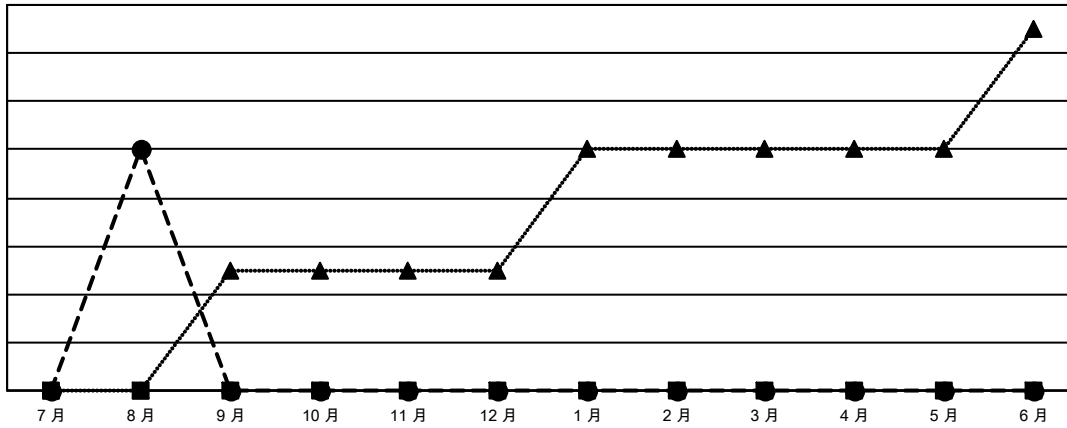

GMT MONTHLY MEMBERSHIP PROGRESS REPORT

Results as of: 8/31/2024

Multiple District 300D

LOCATION: REP OF CHINA

GMT: OPEN

GMT憲章區 5 - M

分會			
成果 2024-2025			
季	新分會目標	新會	會員流失的分會
7月/8月/9月	0	2	0
10月/11月/12月	0	0	0
1月/2月/3月	0	0	0
4月/5月/6月	0	0	0

位會員@每位須繳			
成果 2024-2025			
季	會員淨增長目標	實際會員增長數	實際退會會員 (包括轉會)
7月/8月/9月	0	451	112
10月/11月/12月	0	0	0
1月/2月/3月	0	0	0
4月/5月/6月	0	0	0

目標與實際新會累積

目標和實際會員累積

已取消的分會: 0	50 CLUBS OF 85 增添1位或以上的新會員	<u>性別分佈</u>		
		男	2,022 (66.54%)	
<u>放棄的會員</u>	點擊這裡取得彙計會員數據	女	1,017 (33.46%)	
過世		1	總計家庭單位會員數	740
分會已取消		0	支付減半會費的家庭會員	484
其他		111		
總計	112			